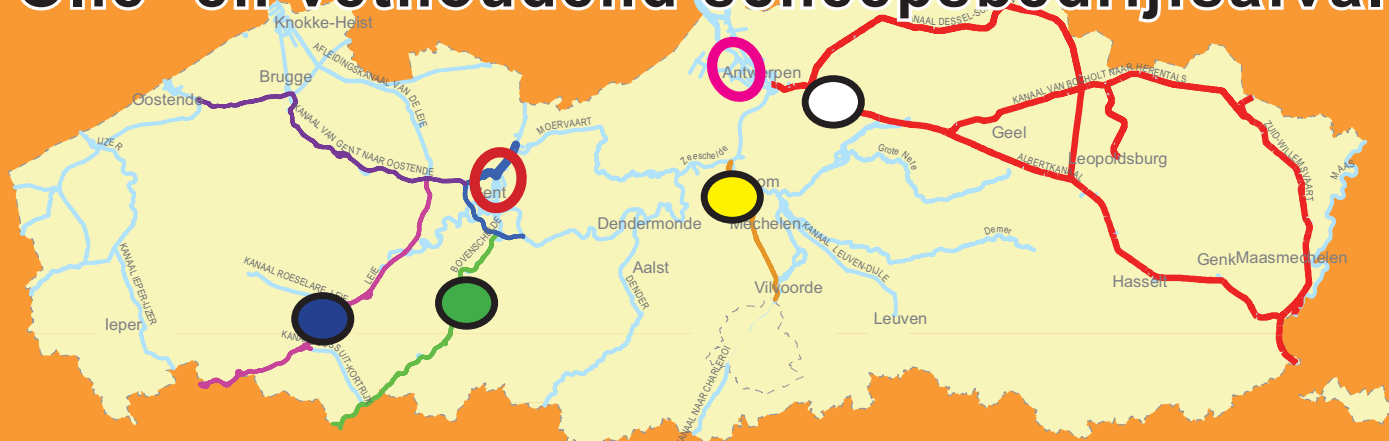

Afgiftepunten Binnenvaart Vlaanderen

Olie- en vethoudend scheepsbedrijfsafval

- **Antwerpen** (alle werkdagen van 9.00-17.00)
- **Gent** (alle werkdagen)
- **Leie**
- **Zeekanaal Brussel-Schelde**
- **Bovenschelde**
- Albertkanaal en de Kempische kanalen**

2017

JANUARI

	MA	DI	WO	DO	VR	ZA	ZO
52							1
1	2	3	4	5	6	7	8
2	9	10	11	12	13	14	15
3	16	17	18	19	20	21	22
4	23	24	25	26	27	28	29
5	30	31					

FEBRUARI

	MA	DI	WO	DO	VR	ZA	ZO
5			1	2	3	4	5
6	6	7	8	9	10	11	12
7	13	14	15	16	17	18	19
8	20	21	22	23	24	25	26
9	27	28					

Mocht de locatie van ons mobiel inzamelstation voor u niet bereikbaar zijn gelieve ons te contacteren.

Gent, Zeehaven-Ringvaart (Bilgeboot)

Antwerpen (Bilgeboot)

Damstraat, Asper-Zingem (Inzamelvoertuig)

Vijve-Trakel, Waregem (Inzamelvoertuig)

Eduard de Blockstraat, Wintam-Bornem (Inzamelvoertuig)

Kanaaldijk, Wijnegem (inzamelvoertuig)