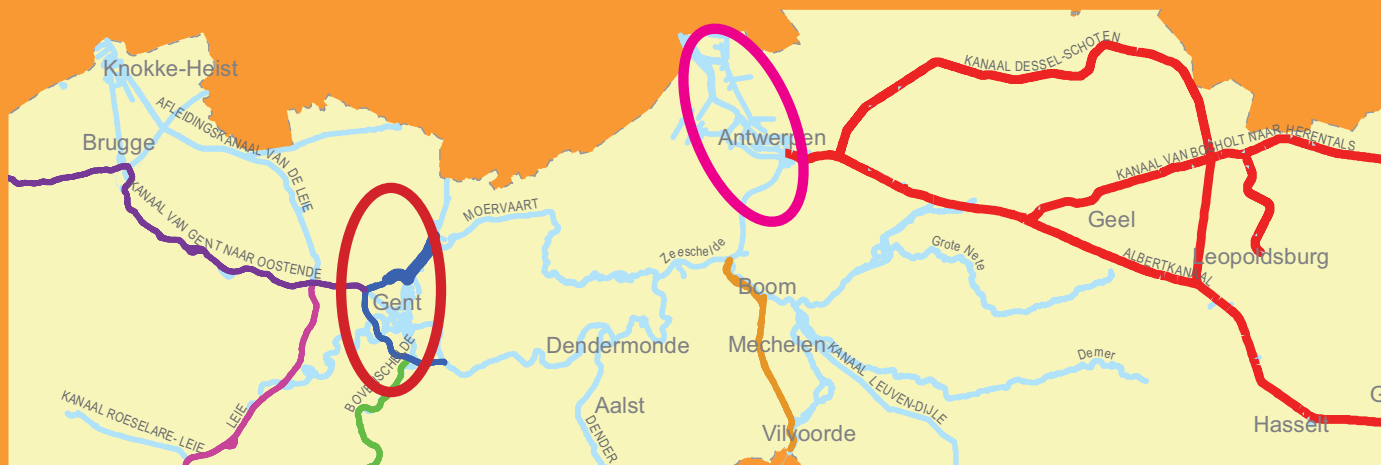

Mocht de locatie van ons mobiel inzamelstation voor u niet bereikbaar zijn gelieve ons te contacteren.

Gent, Zeehaven-Ringvaart (Bilgeboot)

Antwerpen (Bilgeboot)

Damstraat, Asper-Zingem (Inzamelvoertuig)

Vijve-Trakel, Waregem (Inzamelvoertuig)

Eduard de Blockstraat, Wintam-Bornem (Inzamelvoertuig)

Kanaaldijk, Wijnegem (inzamelvoertuig)