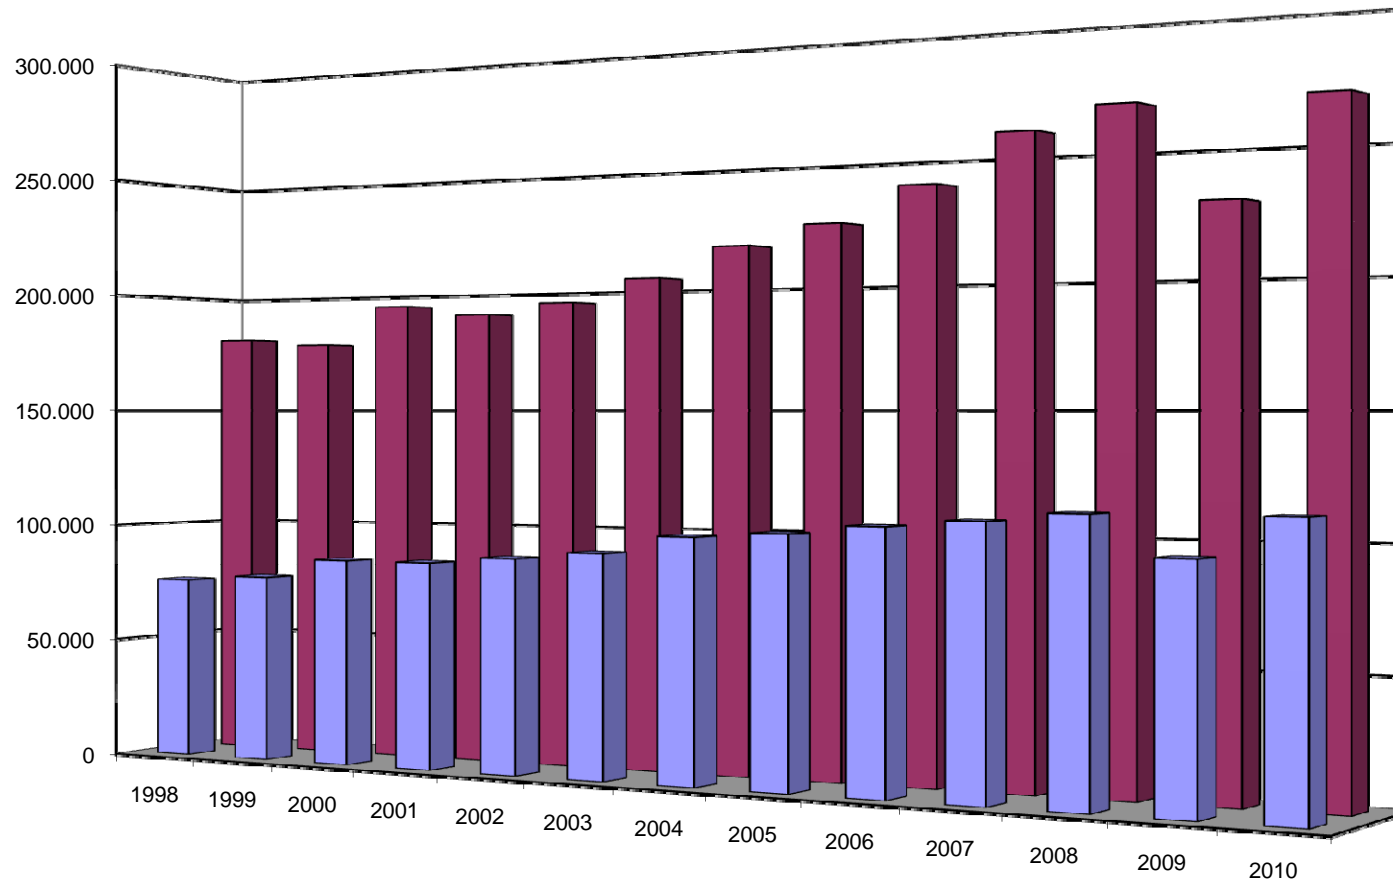

Maritiem vervoer en binnenvaartvervoer in de Antwerpen, Zeebrugge, Gent en Oostende in 1.000 ton

	1998	1999	2000	2001	2002	2003	2004	2005	2006	2007	2008	2009	2010
■ Binnenvaartvervoer	75.790	77.991	86.371	86.404	89.079	92.183	99.626	101.701	105.321	108.037	111.561	95.807	111.763
■ Maritiem vervoer	180.643	178.107	194.380	190.413	194.717	204.226	216.624	224.549	238.801	258.055	266.918	228.829	267.503