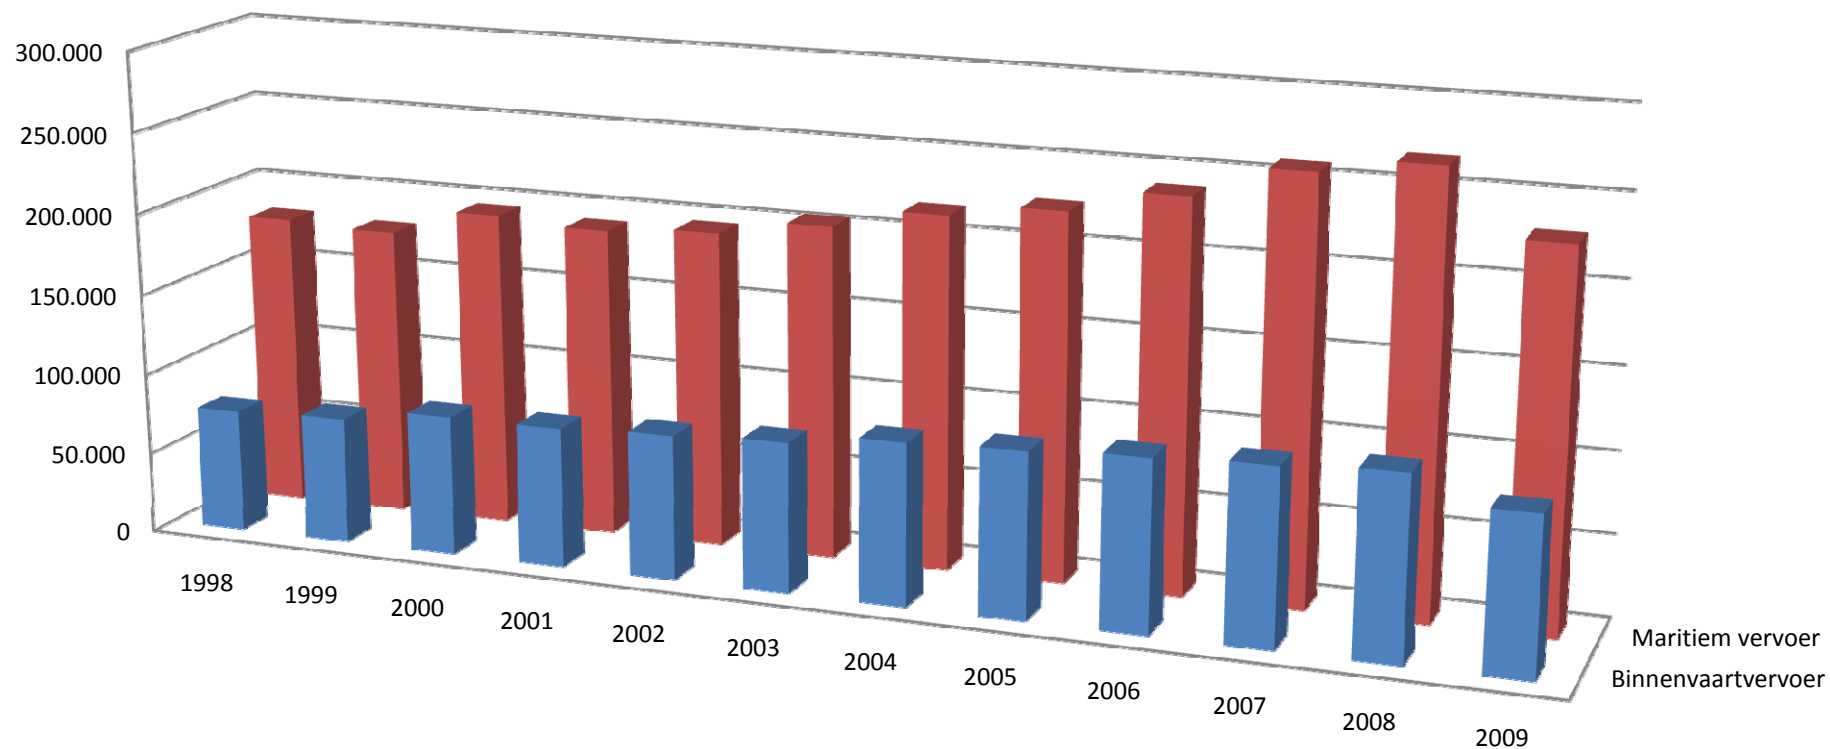

Maritiem en binnenvaart in de havens in 1.000 ton

©Promotie Binnenvaart Vlaanderen

	1998	1999	2000	2001	2002	2003	2004	2005	2006	2007	2008	2009
■ Binnenvaartvervoer	75.790	77.991	86.371	86.404	89.079	92.183	99.626	101.701	105.321	108.037	111.561	95.807
■ Maritiem vervoer	180.643	178.107	194.380	190.413	194.717	204.226	216.624	224.549	238.801	258.055	266.918	228.829