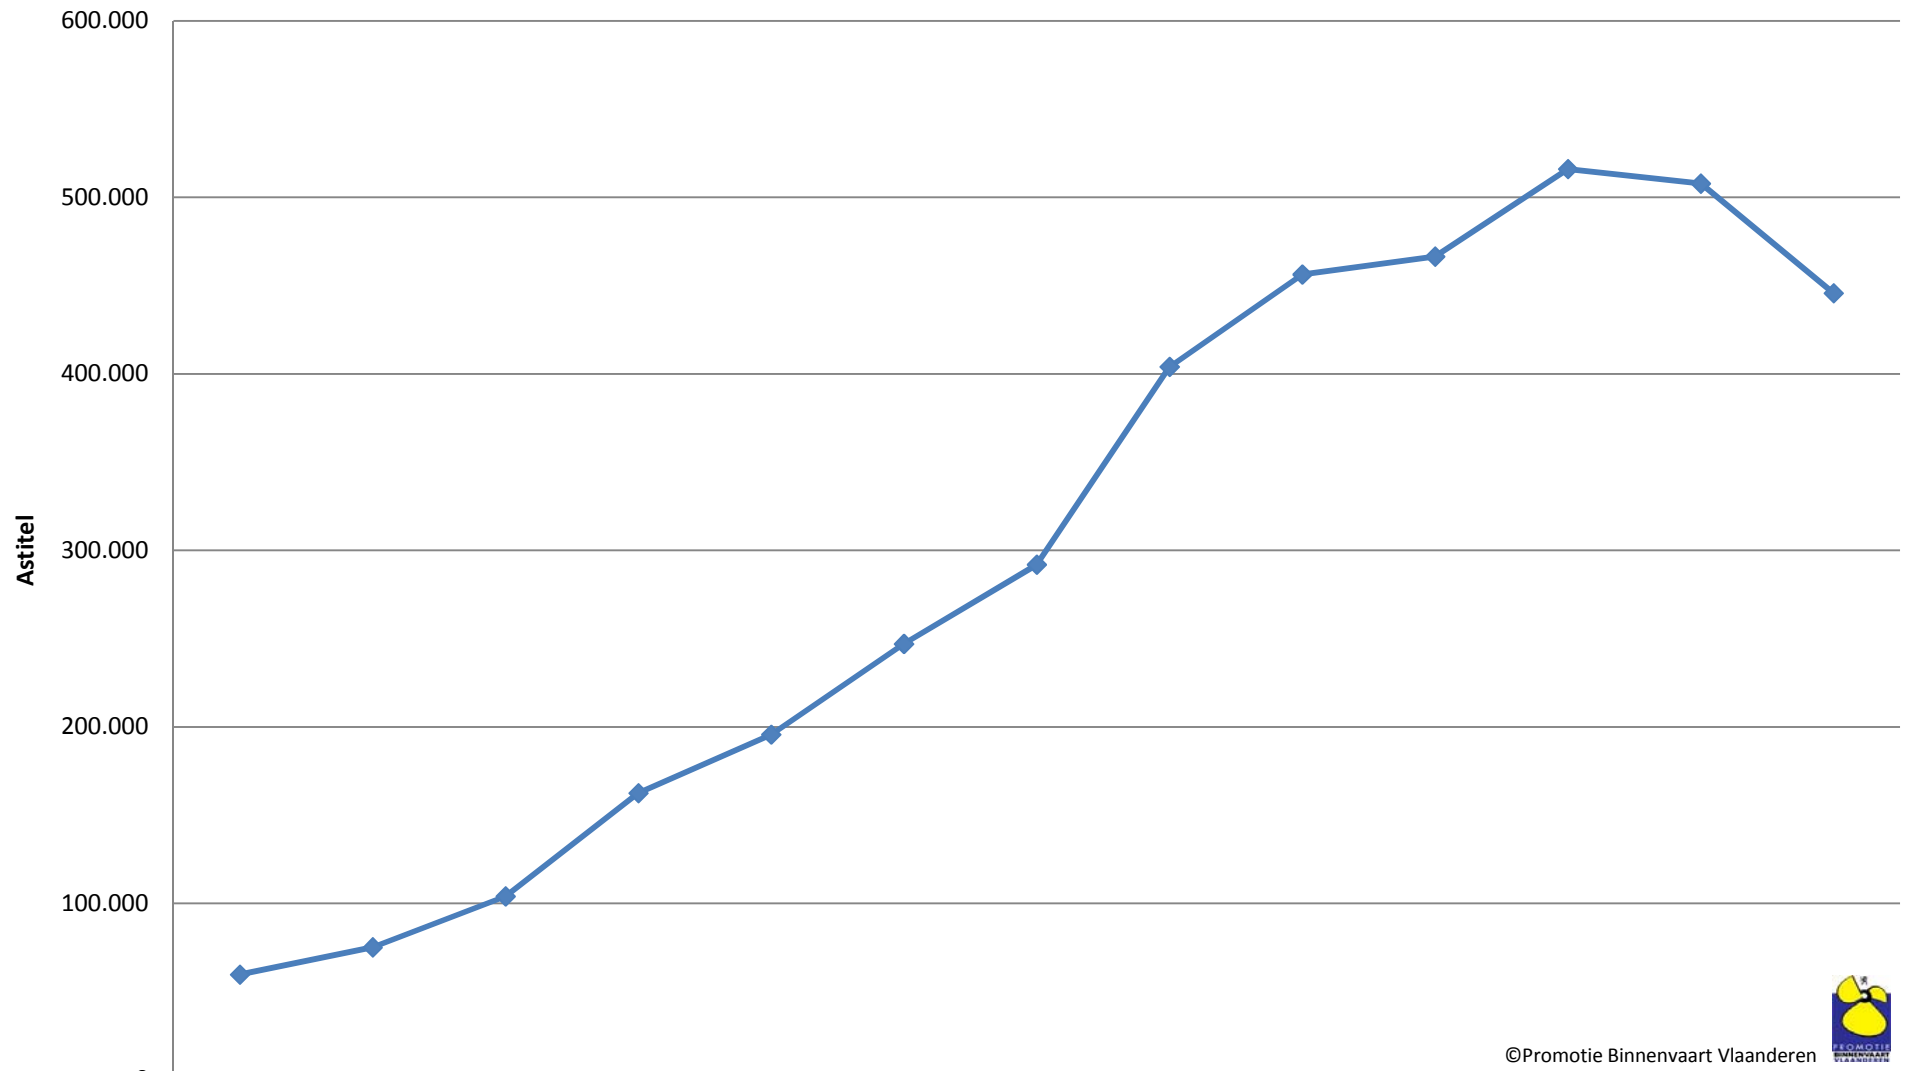

TEU

©Promotie Binnenvaart Vlaanderen

	1997	1998	1999	2000	2001	2002	2003	2004	2005	2006	2007	2008	2009
◆ TEU	59.700	75.138	104.003	162.500	195.649	247.003	291.947	403.951	456.273	466.440	515.977	507.769	445.636