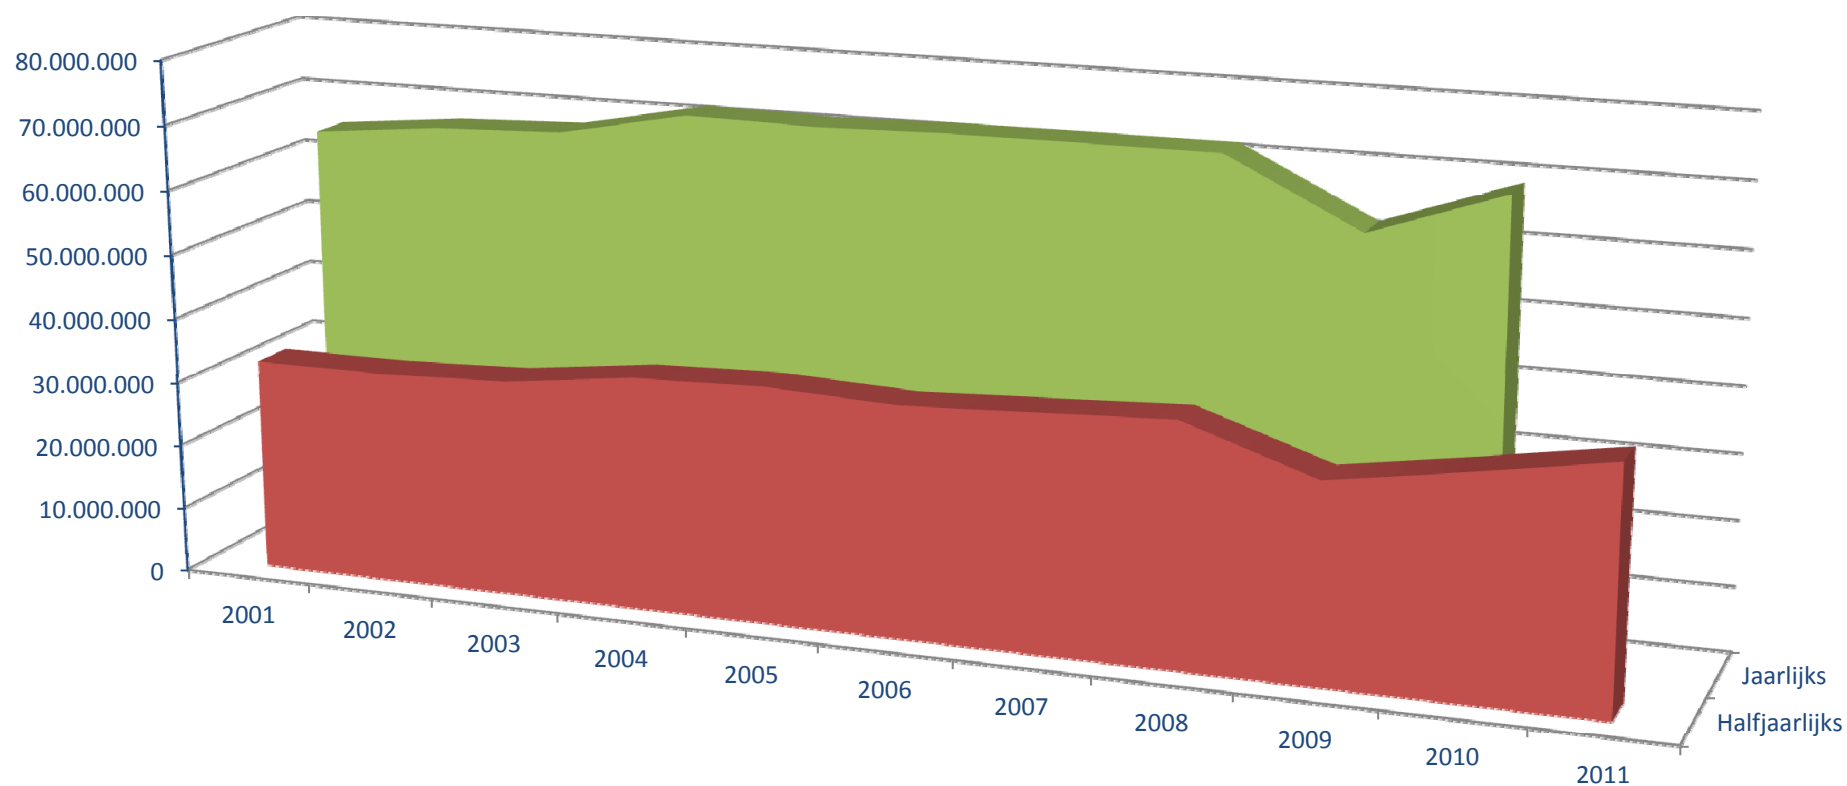

## 2001-2011: Trafiekgegevens eerste semester in TON

© Promotie Binnenvaart Vlaanderen

	2001	2002	2003	2004	2005	2006	2007	2008	2009	2010	2011
■ Halfjaarlijks	32.710.458	32.621.693	33.348.415	35.813.427	36.357.855	35.474.315	36.382.089	37.320.274	30.489.727	33.806.485	37.339.177
■ Jaarlijks	64.656.731	66.671.615	67.374.860	71.472.551	71.080.388	71.508.010	71.526.744	71.481.901	61.387.534	68.597.678	