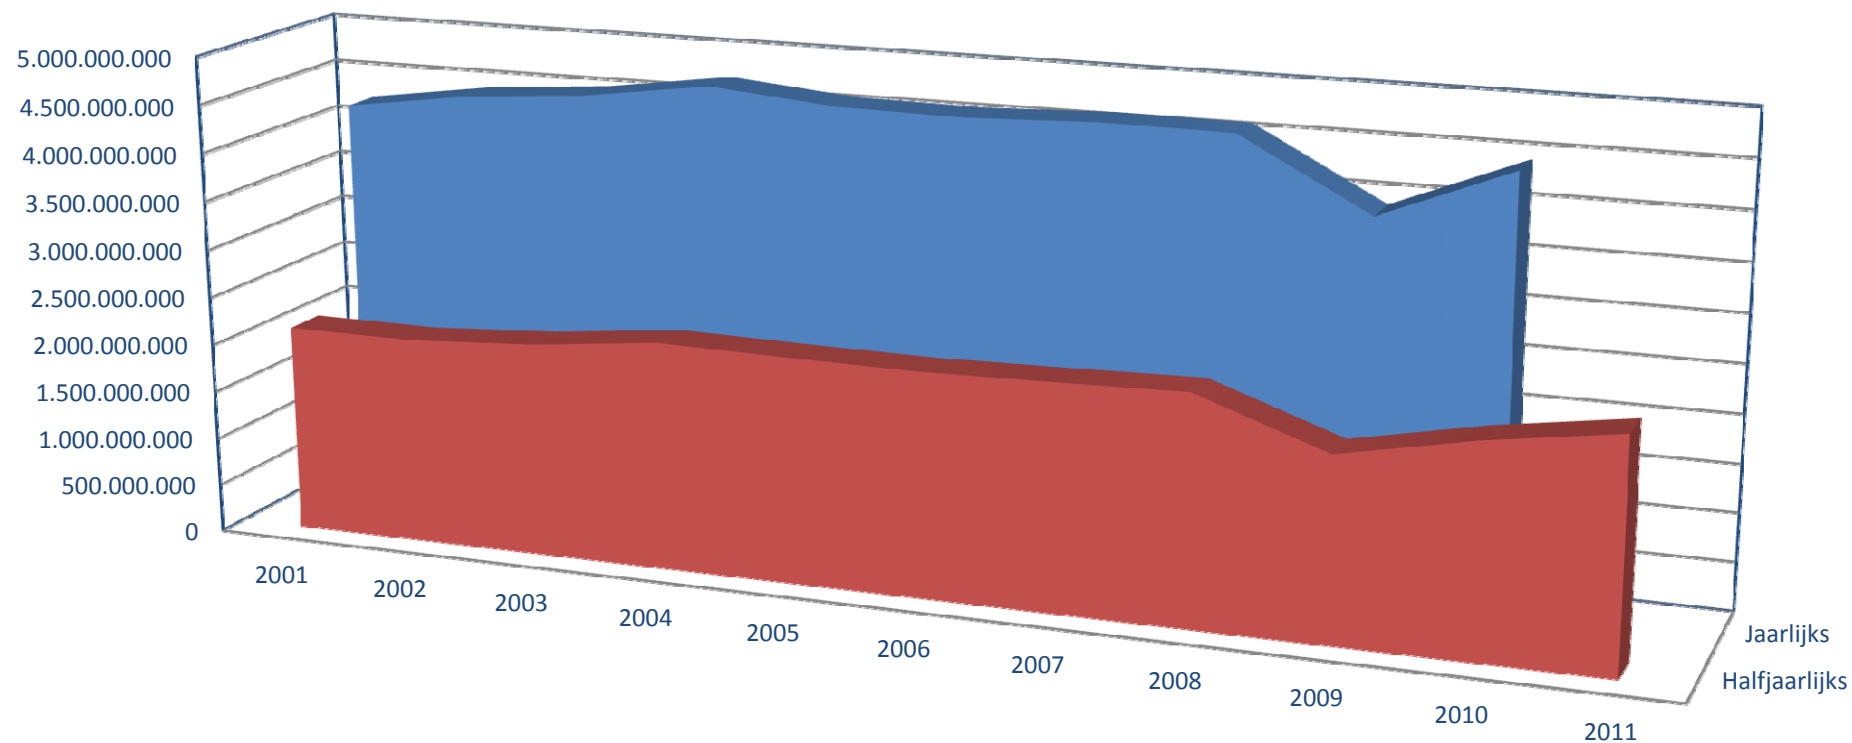

## 2001-2011: Trafiekgegevens eerste semester - Tonkm

© Promotie Binnenvaart Vlaanderen

	2001	2002	2003	2004	2005	2006	2007	2008	2009	2010	2011
■ Halfjaarlijks	2.148.872.676	2.139.914.261	2.215.801.517	2.356.987.701	2.332.384.168	2.316.379.946	2.338.927.632	2.368.272.399	1.897.047.824	2.167.371.838	2.368.288.681
■ Jaarlijks	4.218.356.475	4.403.775.060	4.504.363.230	4.687.790.045	4.568.436.068	4.549.983.735	4.597.366.355	4.584.290.925	3.872.657.616	4.417.009.408	