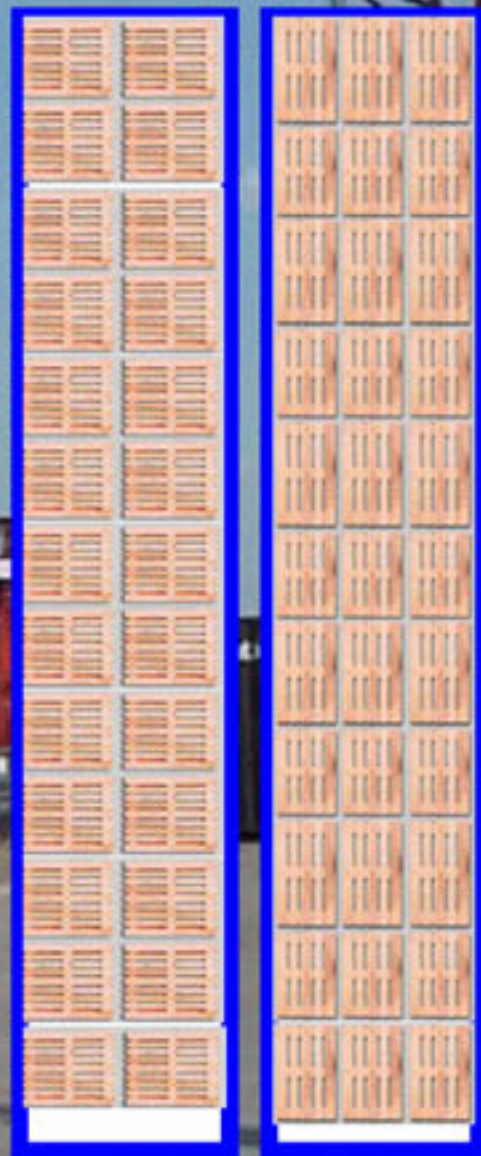

40ft standaard:
12.02 x 2.34 meter

21

25

40ft pallet-wide:
12.02 x 2.44 meter

24

30

45ft pallet-wide:
13.55 x 2.44 meter

26

33

Europalet = 1.2 x 0.8 meter

Blokpalet = 1.2 x 1 meter