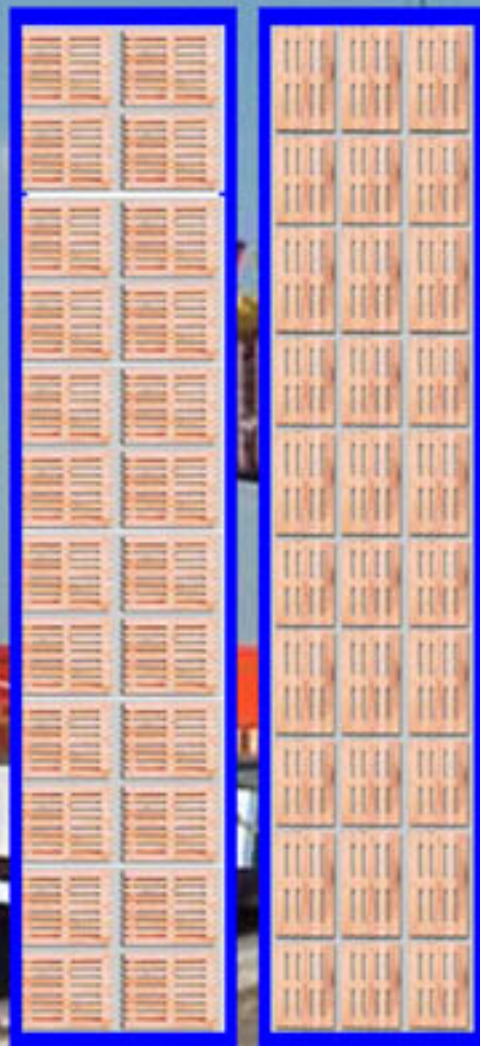

40ft standaard:
12.02 x 2.34 meter

21

25

40ft pallet-wide:
12.02 x 2.44 meter

24

30

45ft pallet-wide:
13.55 x 2.44 meter

26

33

Europalet = 1.2 x 0.8 meter

Blokpalet = 1.2 x 1 meter