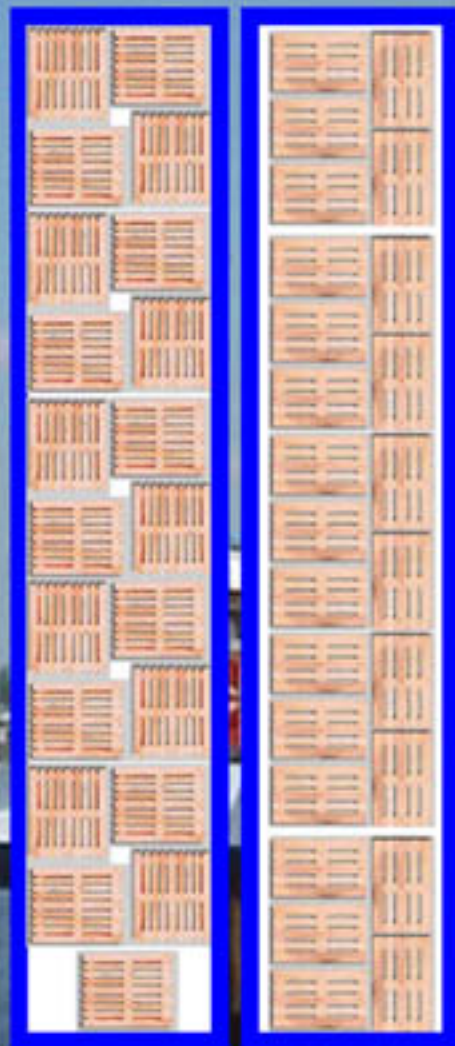

40ft standaard:
12.02 x 2.34 meter

21

25

40ft pallet-wide:
12.02 x 2.44 meter

24

30

45ft pallet-wide:
13.55 x 2.44 meter

26

33

Europalet = 1.2 x 0.8 meter

Blokpalet = 1.2 x 1 meter